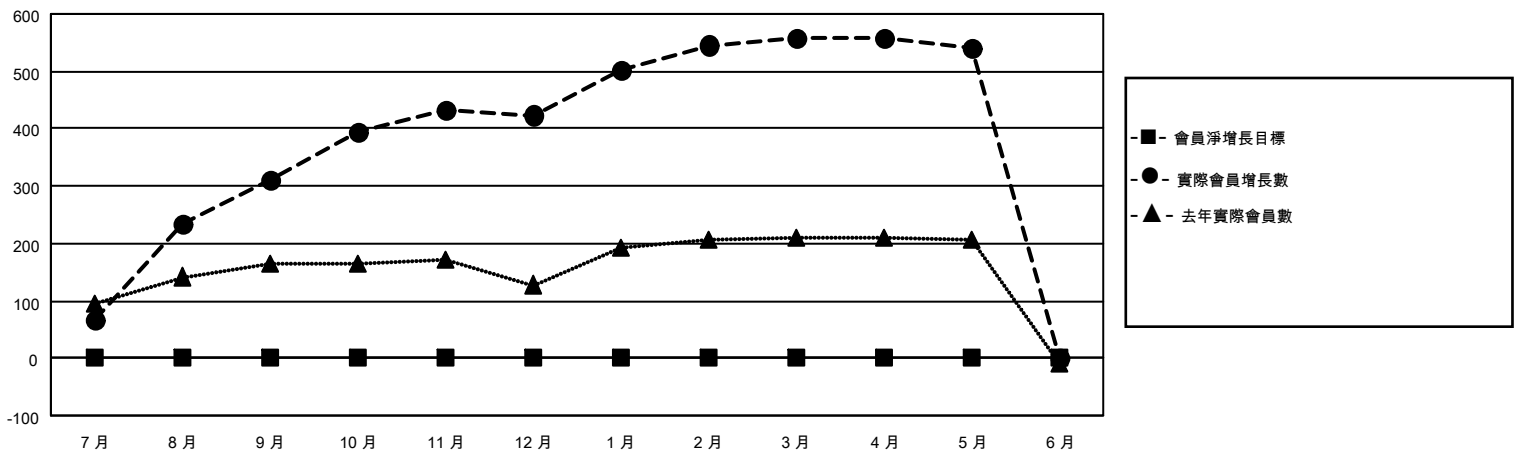

目標和實際會員累積

已取消的分會: 0	51 CLUBS OF 55 增添1位或以上的新會員	性別分佈
放棄的會員	點擊這裡取得彙計會員數據	男 1,347 (64.54%)
過世 6		女 738 (35.36%)
分會已取消 0	總計家庭單位會員數 587	
其他 102	支付減半會費的家庭會員 361	
總計 108