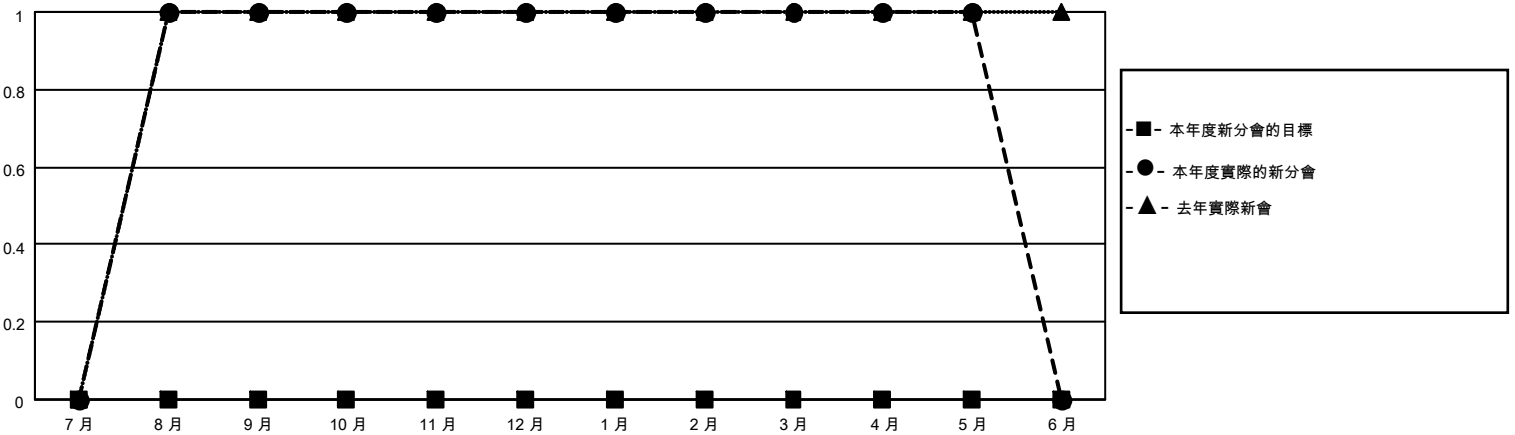

MONTHLY MEMBERSHIP PROGRESS REPORT

District 300E 5

Results as of: 5/31/2026

GMT:

地點 REP OF CHINA

GMT憲章區

分會			
成果 2025-2026			
季	新分會目標	新會	會員流失的分會
7月/8月/9月	0	1	0
10月/11月/12月	0	0	0
1月/2月/3月	0	0	0
4月/5月/6月	0	0	0

位會員@每位須繳			
成果 2025-2026			
季	會員淨增長目標	實際會員增長數	實際退會會員 (包括轉會)
7月/8月/9月	0	379	42
10月/11月/12月	0	149	32
1月/2月/3月	0	177	14
4月/5月/6月	0	5	20

目標與實際新會累積